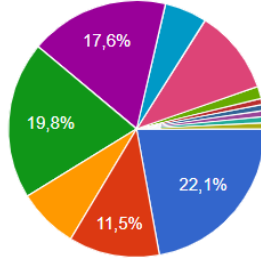

5) İnşaat Mühendisliği Alanında Çalışıyorsanız iş yerinizdeki pozisyonunuz nedir?

131 yanıt

[Kopyala](#)

- 1-Yönetici/Patron
- 2-Saha Mühendisi
- 3-Proje Mühendisi
- 4-Kontrol Mühendisi
- 5-Şantiye Şefi/Proje Müdürü
- 6-Araştırmacı/Akademik
- 7-Teknik Ofis Mühendisi (İhale/Hakedi...)
- Memur

▲ 1/2 ▼