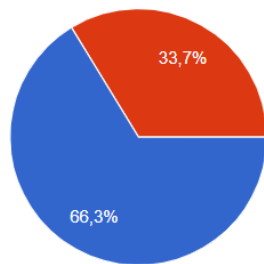

1) 2000 TL - 3000 TL
2) 3000 TL - 5000 TL
3) 5000 TL - 10000 TL
4) 10000 TL - 20000 TL
5) 20000 TL ve üzeri
6) Yanıtlamak İstemiyorum
7) Çalışmıyorum
- 3000 TL - 5000 TL

13) Erciyes Üniversitesi İnşaat Mühendisliği Bölümünü tercih yapacaklara tavsiye eder misiniz?

[Kopyala](#)

169 yanıt