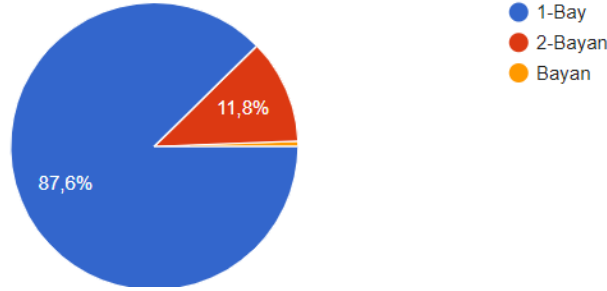

MEZUN GÖRÜŞ ANKET SONUÇLARI

1) Bölümümüzden hangi yıl mezun oldunuz?

[Kopyala](#)

170 yanıt

2) Cinsiyetiniz?

[Kopyala](#)

170 yanıt

3) Çalışma durumunuz