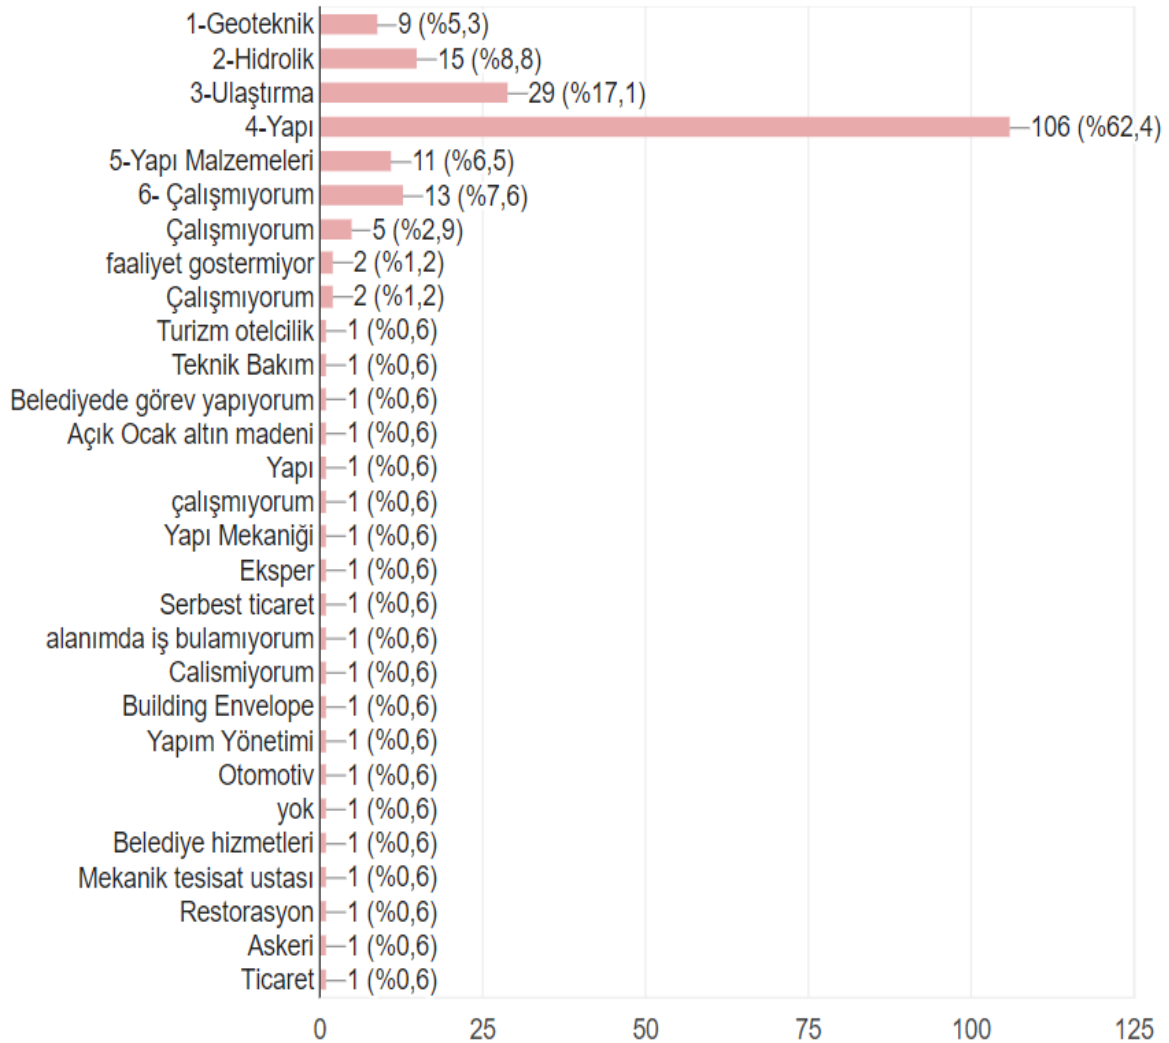

9) Çalıştığınız kuruluş hangi alanda faaliyet göstermektedir?

Kopyala

170 yanıt