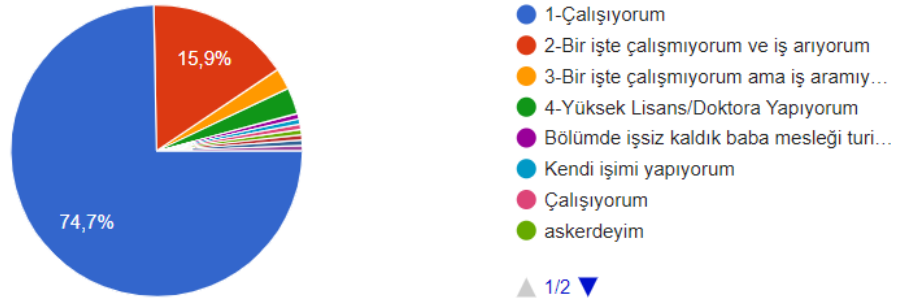

MEZUN GÖRÜŞ ANKET SONUÇLARI

1) Bölümümüzden hangi yıl mezun oldunuz?

[Kopyala](#)

170 yanıt

2) Cinsiyetiniz?

[Kopyala](#)

170 yanıt

3) Çalışma durumunuz

[Kopyala](#)

170 yanıt

4) Çalışıyorsanız

138 yanıt

[Kopyala](#)

- 1-İnşaat Mühendisliği mesleğimi yapıyorum
- 2-Alanımla ilgili olmayan bir alanda mecburen çalışıyorum
- 3-Alanımla ilgili olmayan bir alanda isteyerek çalışıyorum
- 4-İnşaat Mühendisliği mesleğimi yapıyorum